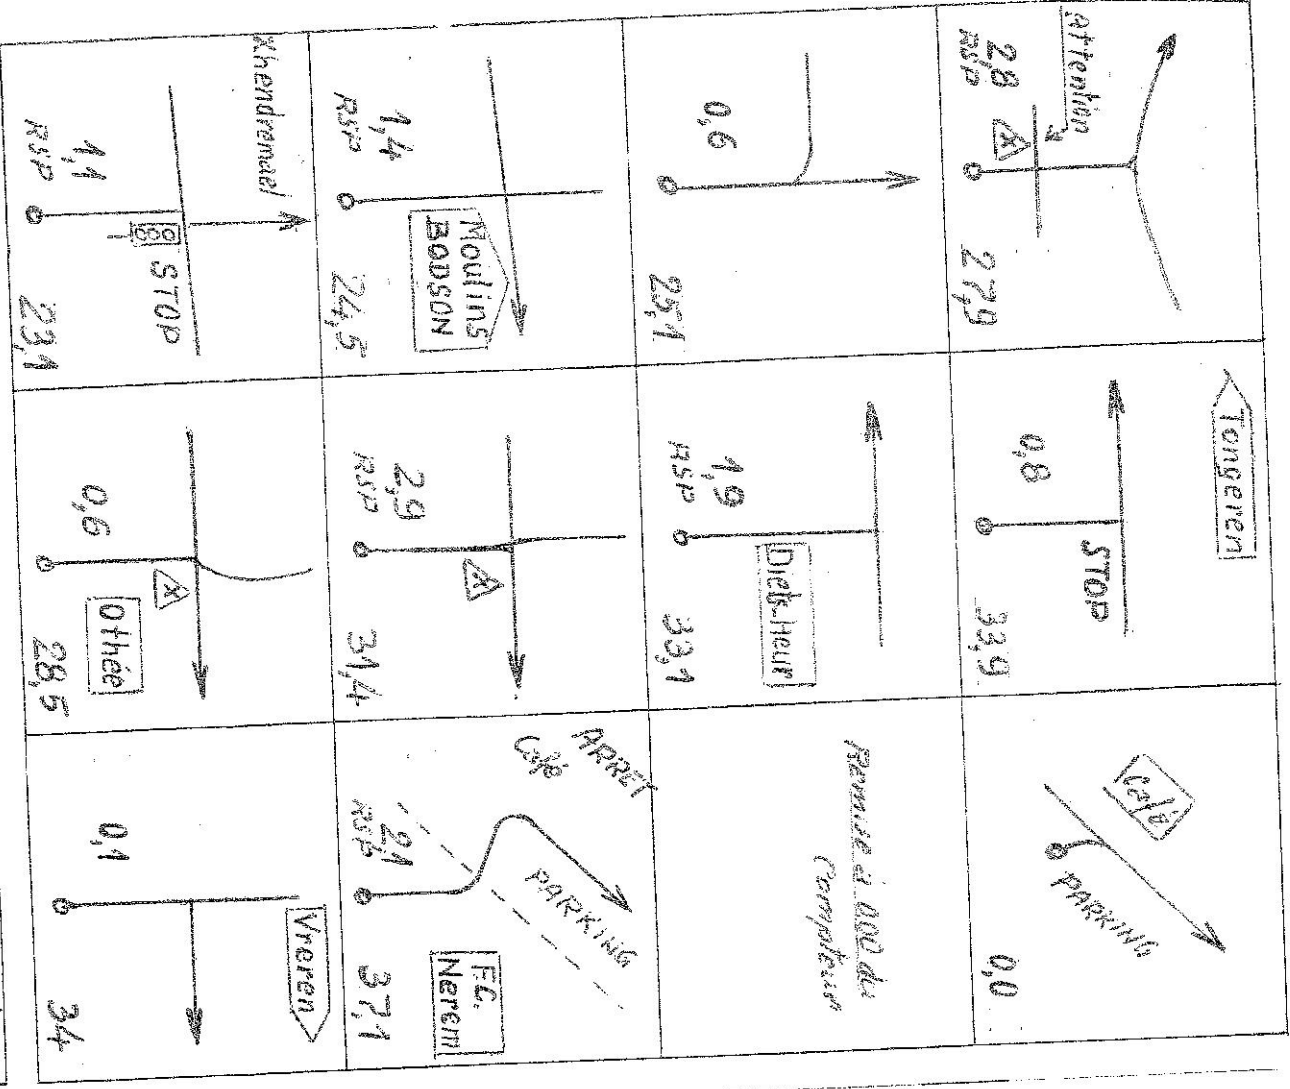

BALADE DE CEREXHE 1-8-2004 avant-midi

3 Feuille